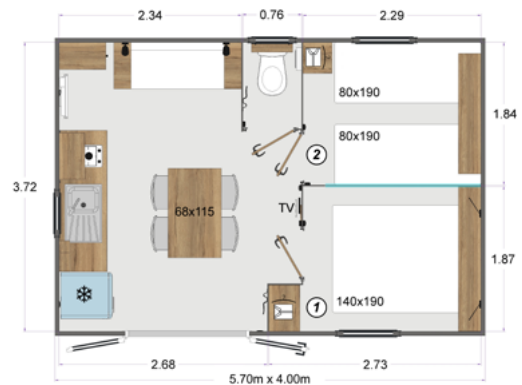

CABANE CA 552

20,20 m²

2 CHAMBRES

4 PERSONNES

5,70 x 4 M

Dimensions = longueur hors tout + largeur gouttières incluses

Données et photos non contractuelles (les prises de vues et implantations peuvent comporter des équipements décoratifs non fournis par Rapidhome ou optionnels). Rapidhome se réserve le droit de modifier ses produits à tout moment sans préavis.

SALON SÉJOUR

Banquette avec tissu vinyle
Rideaux occultants
Passage de portes intérieures
à 48 cm
VMC - Détecteur de fumée

CUISINE

Réfrigérateur vintage bleu
Plaque blanche 2 feux gaz

CHAMBRES

Matelas standard
Lit 140 x 190 sur pieds
(chambre parentale)
Lit 80 x 190 sur pieds
(chambre 2)
Rideaux occultants

SALLE DE BAIN

Chauffe-eau électrique 5 L
WC avec chasse d'eau éco

Choisissez les options selon vos besoins

CABANE
CA 552

2 chambres

DIMENSIONS	
Superficie en m ²	20,20
Nombre de chambres	2
Nombre de couchages livrés en standard	4
CONSTRUCTION	
Toit en bac acier anthracite	✓
Gouttière avant et arrière PVC montées fournies (sans descente)	✓
BARDAGE ET MENUISERIES EXTÉRIEURES	
BARDAGE	
Bardage bois rustique vertical	✓
MENUISERIES EXTÉRIEURES	
Porte double vitrée	✓
Fenêtres anthracite à projection dans les chambres	✓
ISOLATION	
Laine de verre sous toiture 60 mm	✓
Laine de verre sous toiture 160 mm	○
SANITAIRES ET SALLE DE BAIN	
WC équipés d'une chasse d'eau à double débit	✓
Chauffe-eau électrique 5 litres	✓
CHAMBRES PARENTS ET INVITÉS	
Convecteur électrique 500 W	○
Lit 140 x 190 sur vérins au lieu de 140 x 190 sur pieds (chambre parentale)	○
Lits gigognes 80 x 190 au lieu de 2 lits 80 x 190 sur pieds (chambre 2)	○
CUISINE	
Réfrigérateur vintage bleu	✓
Plaque de cuisson gaz 2 feux avec piézo et thermocouple	✓
Plaque de cuisson 2 feux électrique	○
Porte meubles haut	○
Support micro-ondes	✓
Évier égouttoir eau chaude	✓
SALON ET REPAS	
Chaises Lovely résine grise	✓(4)
Table de repas	✓
DIVERS	
Contacteur clef	○
Clef pass unique	○
Extincteur	○